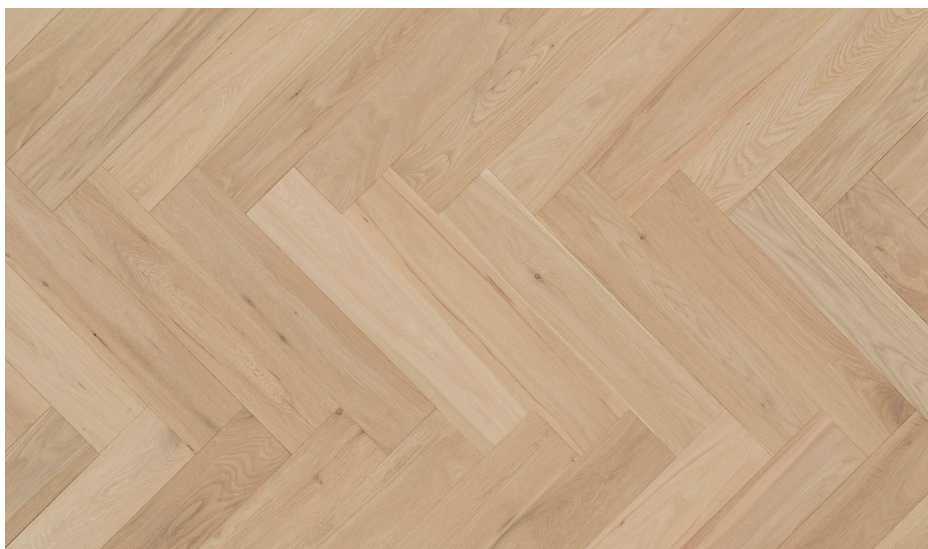

Consulte las instrucciones de limpieza y mantenimiento en : www.lamett.eu

Rústico A

ES

Descripción de clasificación

Textura	Ligeramente cepillado
Selección	Ligeramente rústico
Variación del color	Bajo
Nudos sanos	Permitido ilimitado; $\varnothing < 30$ mm
Nudos caídos	≤ 2 por plancha; $\varnothing < 20$ mm,
Corteza	≤ 2 por plancha; ≤ 10 mm de largo, < 2 mm de ancho
Albura	$< 15\%$ del ancho
Grieta en testa	No permitido
Grieta de superficie	No permitido
Agujero de insecto	No permitido
Deterioro	No permitido
Vena azul/amarilla	No permitido
Núcleo profundo	No permitido
Huellas de máquina	No permitido

Esta foto es una indicación de la selección como descrita

Descripción de clasificación — 2 criterios

Nudos

Escala de parquet (liso) sin nudos a planchas con más nudos y nudos más grandes

Variación de color