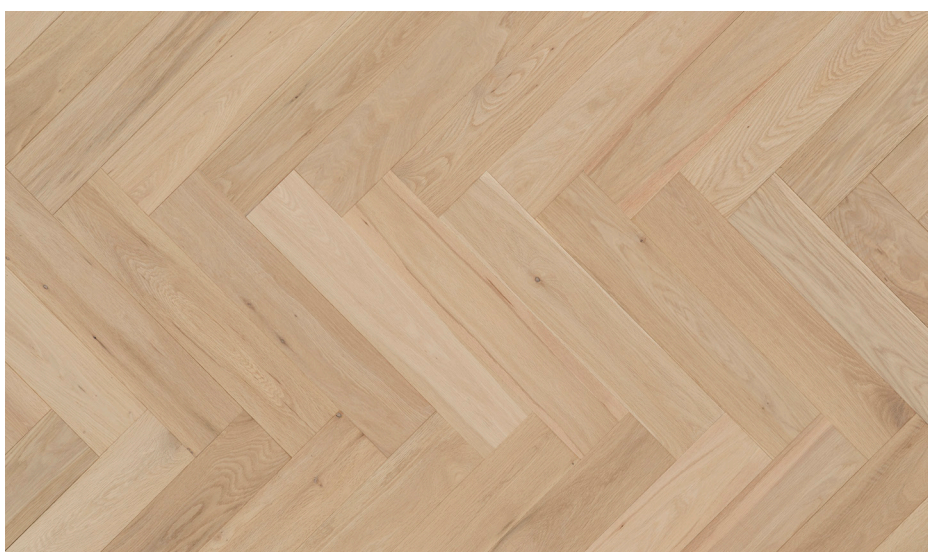

Plus d'infos sur le nettoyage et l'entretien : www.lamett.eu

Rustique A

FR

Description de la sélection

Structure	Légèrement brossé
Choix	Légèrement rustique
Variation de couleur	Faible
Noeuds sain	Autorisé - illimité; $\varnothing < 30\text{mm}$
Noeuds mastiqués	≤ 2 par lame; $\varnothing < 20\text{ mm}$
Ecorce	≤ 2 par lame; $< 10\text{mm}$ de long, $< 2\text{mm}$ de large
Aubier	$< 15\%$ de la largeur
Fente en bout	Pas autorisé
Fente	Pas autorisé
Trou d'insecte à piqûre	Pas autorisé
Moisissure	Pas autorisé
Bleuissement/jaunissement	Pas autorisé
Coeur sain	Pas autorisé
Marquage de machine	Pas autorisé

Cette image est une indication de la classification telle que décrite.

Description de bois — 2 critères

Noeuds

Allant d'un parquet sans noeuds jusqu'à des lames avec de plus en plus de gros noeuds

Variation de couleur