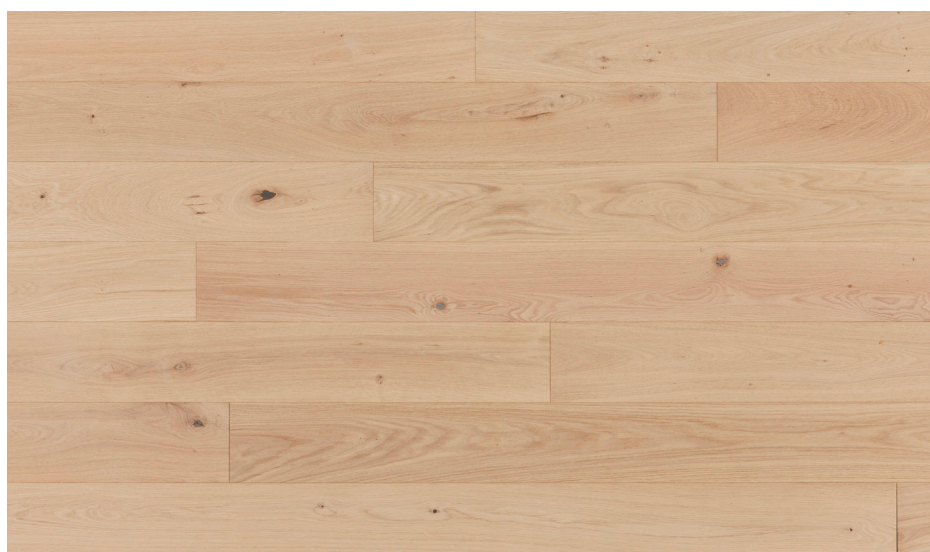

Plus d'infos sur le nettoyage et l'entretien : www.lamett.eu

Rustique AB

FR

Description de la sélection

Structure	Légèrement brossé
Choix	Rustique
Variation de couleur	Medium
Noeuds sain	Autorisé - illimité, Ø < 30mm
Noeuds mastiqués	≤ 3 per lame; Ø < 20 mm
Ecorce	≤ 3 per lame; < 3mm de large, < 10mm de long
Aubier	< 20% de la largeur
Fente en bout	Mastiqué partiellement; < 3mm de large, < 100mm de long
Fente	Autorisé - limité; < 5mm de large, mastiqué partiellement
Trou d'insecte à piqûre	Autorisé - limité; < 2mm de large; 8/400, mastiqué partiellement
Moisissure	Pas autorisé
Bleuissement/jaunissement	Pas autorisé
Coeur sain	Pas autorisé
Marquage de machine	Pas autorisé

Cette image est une indication de la classification telle que décrite.

Description de bois — 2 critères

Noeuds

Allant d'un parquet sans noeuds jusqu'à des lames avec de plus en plus de gros noeuds

Variation de couleur